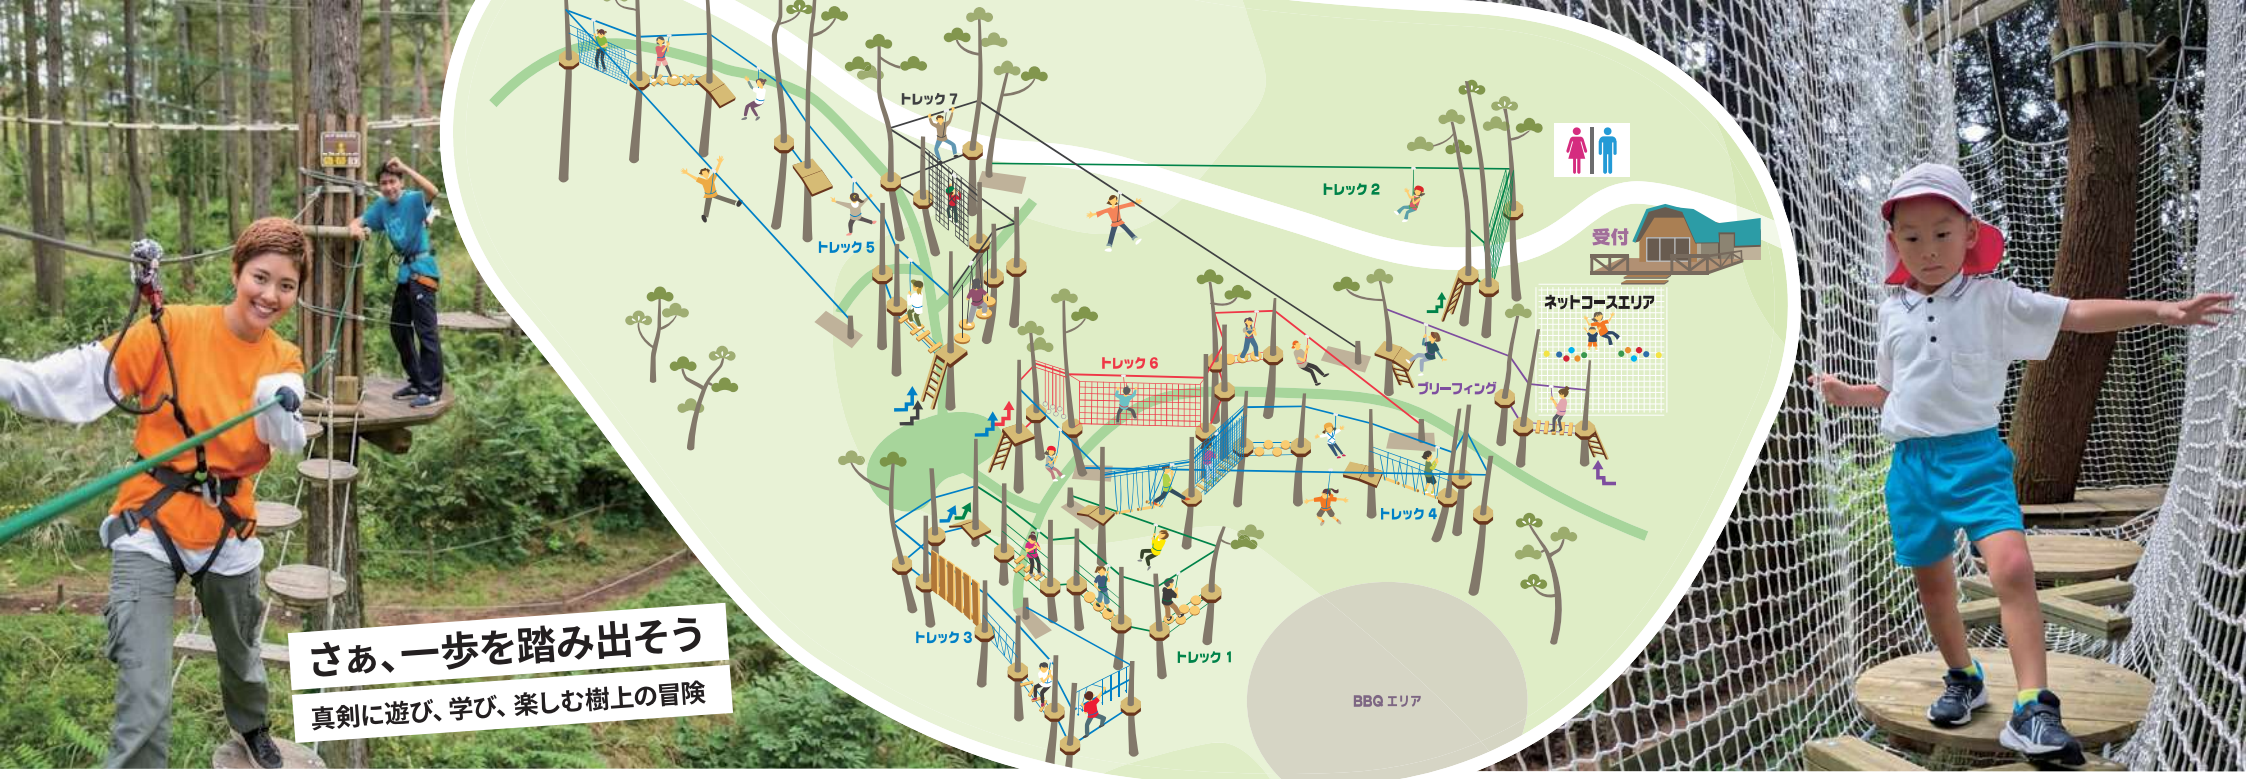

さあ、一步を踏み出そう
真剣に遊び、学び、楽しむ樹上の冒険

TREK Course

トレックコース

自分の体力やレベルにあった難易度のサイトを選択して、時間内にお好きなだけ楽しめます。

110cm～
小学生以上かつ
身長110cm以上
体重110kgまで
～110kg

利用料金
60分 ¥3,200/1名
90分 ¥4,000/1名
120分 ¥4,800/1名