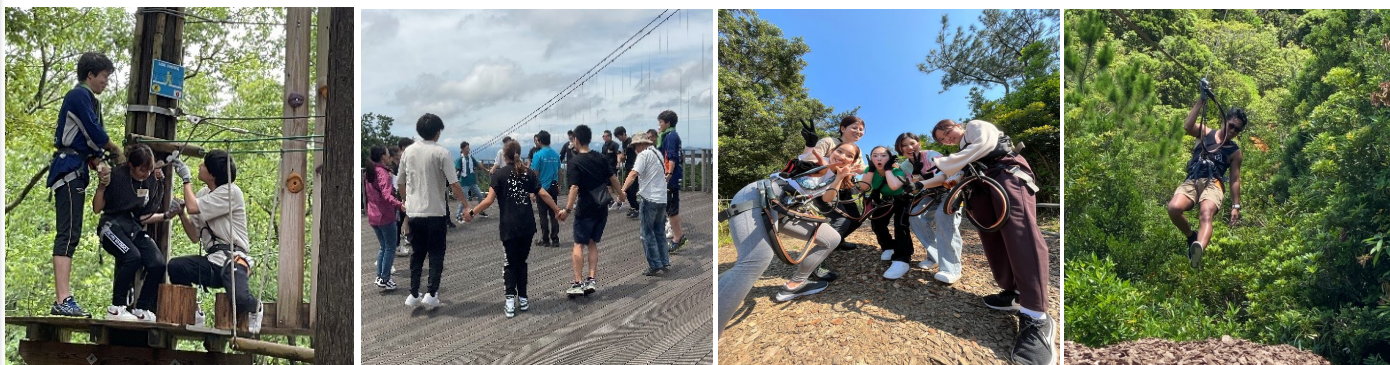

自然共生型アウトドアパーク

フォレストアドベンチャー IN 恩納

森

遊び
学び
楽しむ

団体プログラムご提案

フォレストアドベンチャーでは、自然の森の中で、企業、学校、各種グループの皆様にご提案しております。貸切の利用も対応しています。ご利用条件や対応コースはパークによって異なるのでご確認ください。

樹上アクティビティ体験 ※事前にお問い合わせください

専用のハーネスを着用し、自ら安全器具を操作しながら、樹の上の本格的なアスレチックコースをお楽しみいただけます。**貸切利用も対応可能**です。通常の利用では、小学生は保護者（18歳以上）の同伴が必要となりますが、貸切利用する場合は、代わりにスタッフを配置することで安全に学校団体様のご案内も可能です。

チームビルディングプログラム ※お申し込みは30日前までをお願いいたします。

森の中で出される様々な課題を解決しながらチーム力を高める体験型のアウトドア研修です。**樹上プログラムができる**のはフォレストアドベンチャーの強みです。

安全最優先の装備と運営

フォレストアドベンチャーは欧州の安全基準を採用し、安全最優先の運営、施設づくりを追求しています。2006年に1号施設がオープンして以来、重大事故発生件数0件の実績を継続し現在に至ります。（2024年7月現在全国に43施設展開）施設の紹介や安全面の取組についてはホームページでも発信していますのでご確認ください。（<https://foret-aventure.jp>）